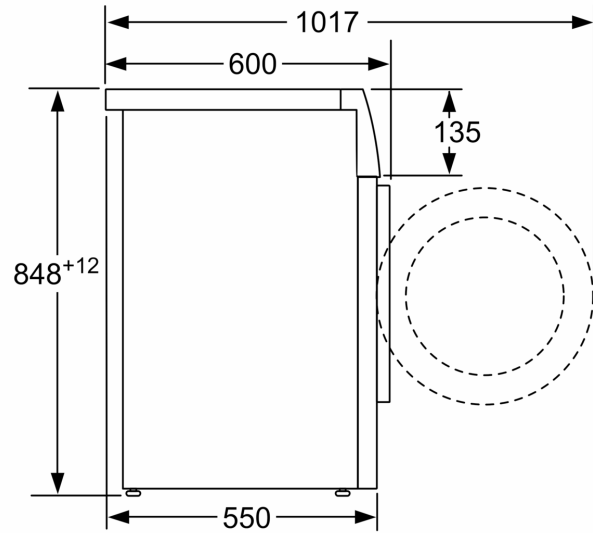

**Datos técnicos**

Clase de eficiencia energética: .....	B
Ponderación de consumo de energía en kWh por 100 ciclos de lavado del programa eco 40-60: .....	51 kWh
Capacidad máxima: .....	7.0 kg
Consumo de agua programa ECO por ciclo: .....	45 l
Duración del programa eco 40-60 en horas y minutos a capacidad nominal: .....	3:28 h
Eficiencia de centrifugado programa ECO 40-60°C: .....	B
Clase de nivel de ruido: .....	A
Nivel de ruido: .....	72 dB(A) re 1 pW
Tipo de construcción: .....	Libre instalación
Dimensiones del aparato: alto x ancho x fondo (sin puerta): ....	848 x 598 x 550 mm
Peso neto: .....	68.4 kg
Potencia: .....	2300 W
Intensidad corriente eléctrica: .....	10 A
Tensión: .....	220-240 V
Frecuencia: .....	50 Hz
Longitud del cable de alimentación eléctrica: .....	160.0 cm
Apertura de la puerta: .....	Izquierda
Ruedas de desplazamiento: .....	No
Código EAN: .....	4242005333813
Tipo de instalación: .....	Libre instalación

**Serie 4, Lavadora de carga frontal, 7  
kg, 1200 r.p.m.  
WAN24266ES**

Dimensiones en mm

Dimensiones en mm